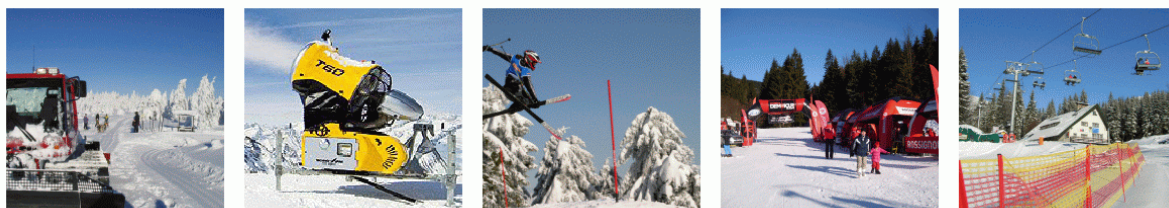

ŘÍČKY V ORLICKÝCH HORÁCH

Novinky pro nadcházející zimní sezónu 2012/2013

Ski centrum Říčky v Orlických horách

Potvrzením toho, že Ski centrum Říčky v Orlických horách je skutečně velmi inovativním střediskem, které zásadně nikdy nespí, je celá řada skvělých novinek, jež Vám letos přinášíme!

A na co třeba se můžete tuto zimu těšit?

- Pořádná porce příjemného kvalitního sněhu z nového moderního systému umělého zasněžování,
- od auta až přímo ke kase a lanovce - už nemusíte ani kousek po svých,
- z PC či mobilu uvidíte úplně celé středisko - webkamery budou již všude,
- ve Ski centru se rozhodně nudit nebudete - zajímavé akce po celou zimu,
- ceny porostou jen minimálně a příjemné slevy zůstávají,
- rozvíjíme nejenom Ski centrum, ale celý Region Říčky

a mnoho dalšího ve Ski centru Říčky v Orlických horách již tuto zimu!

Tohle je ten správný sníh!

aneb máme zbrusu nový moderní plně automatizovaný systém umělého zasněžování...

Jelikož se zpravidla nesnažíme pouze udržet tempo s ostatními středisky, ale naopak být vždy alespoň o jeden mílový krok napřed, investovali jsme před nadcházející zimní sezónou několik desítek miliónů korun do zbrusu nového plně automatizovaného systému výroby umělého sněhu od renomované a celosvětově uznávané firmy TechnoAlpin, jejímiž zasněžovacími systémy jsou osazena i ta nejprestižnější lyžařská střediska ve světě.