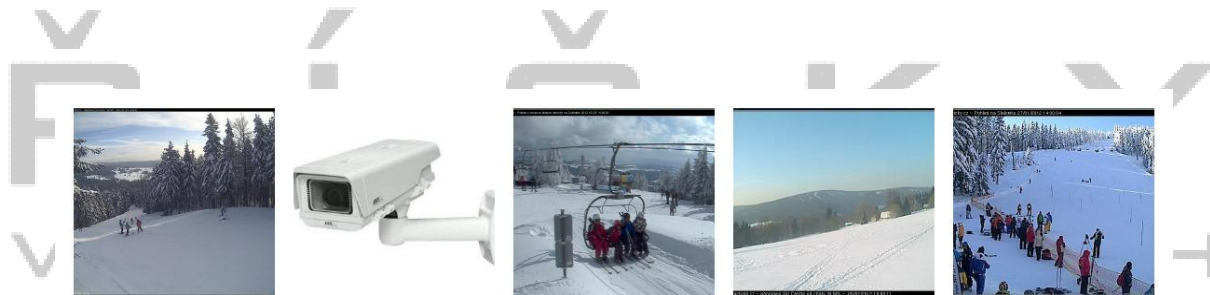

Foto z průběhu výstavby:

Už ani krok po svých!

dopravíme Vás od auta až přímo ke kase a sedačkové lanovce...

Rychlou reflexí na podněty našich zákazníků z minulé zimy, které průběžně vyhodnocujeme a přikládáme jim velkou důležitost, jsme se rozhodli pro naše zákazníky upravit a inovovat přibližovací vlek do našeho Ski centra. Od nadcházející zimy už nebudou návštěvníci našeho Ski centra muset pracně šlapat ke kasám s lyžemi či snowboardem na ramenou. Přemístili jsme totiž přibližovací vlek a prodloužili ho tak, že nyní stačí na konci horního parkoviště skočit na lyže, běžky či snowboard, zapřáhnout se a nechat se vyvést až přímo před kasy v našem Ski centru, odkud po zakoupení jízdenky už stačí sjet pouhých pár metrů k sedačkové lanovce.

Mrkněte, jak to u nás aktuálně vypadá!

aneb webkamery na každém rohu...

Balíte zrovna na lyže a zajímá Vás, jak to u nás v aktuální chvíli vypadá? Není nic jednoduššího, než zasurfovát na naše stránky a mrknout na sadu online webkamer, které jsou společně s informačním panelem na úvodní straně webu kdykoli schopny pravdivě vypovědět vše o situaci na našich sjezdovkách. Do začátku nadcházející zimy jsme se rozhodli přidat další novou webkameru na modrou sjezdovku zvanou Loučky. Od této sezóny budete schopni rychlým nahlédnutím do webu zhodnotit situaci na všech třech hlavních sjezdovkách našeho Ski centra pomocí až 7 webkamer, které budou v provozu již tuto zimu. Stejně jako v minulosti bude nadále možné sledovat situaci v dojezdu našich sjezdovek a kolem nástupu lanovky tzv. live, neboli živě pomocí pohyblivé video-webkamery. Kompletní zobrazení našich webkamer naleznete na našem webu www.skiricky.cz.