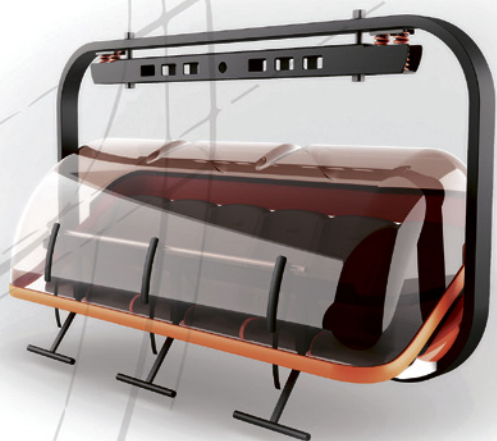

TATRALIFT

SOMETHING NEW IN THE SKY

📍 Tatralift a.s., Polná 4, 060 01 Kežmarok, Slovakia

☎ +421 52 787 76 11-12

📠 +421 52 787 76 47

✉ office@tatralift.eu

🌐 www.tatralift.eu