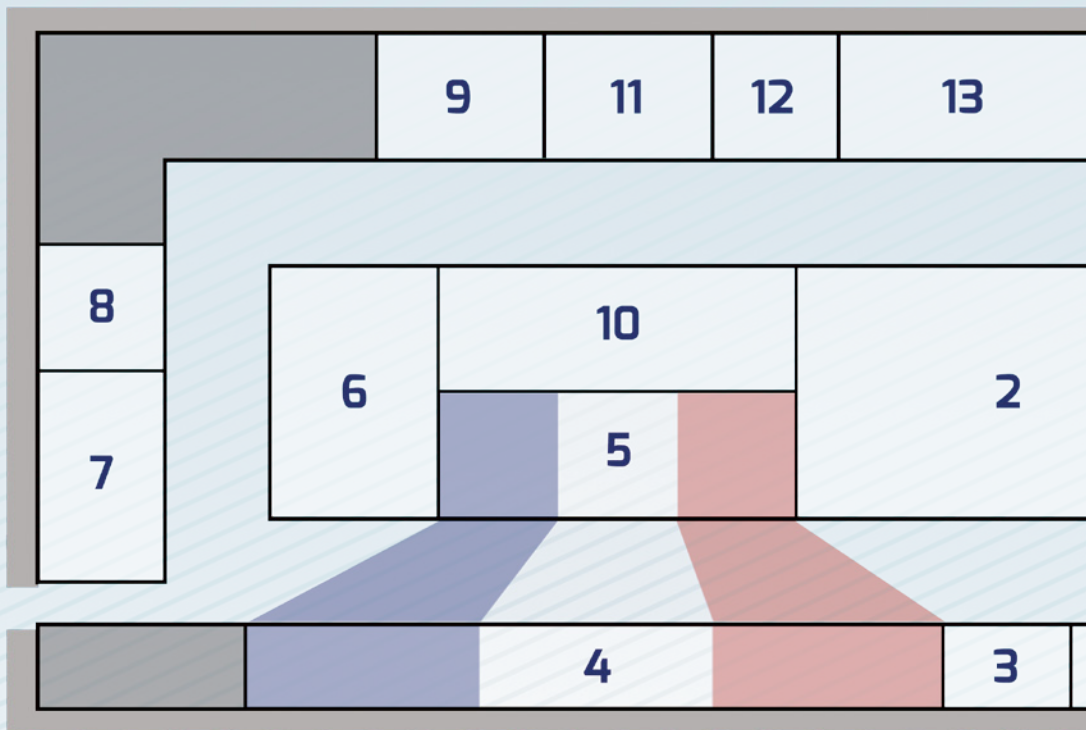

PRAVÁ HALA

- 17 TKF spol. s r. o.
- 18 TATRALIFT a. s.
- 19 Jan Nižník - ELVIS
- 20 ECOSIGN + HORWATH
- 21 MARABUT Sp z o.o.
- 22 NOHO PRAGUE s. r. o.
- 23 ŽDB DRÁTOVNA a. s.
- 24 MICHÁLEK s. r. o.
- 25 BARTHOLET MASCHINENBAU AG
- 26 AUDRY CZ a. s.
- 28 MND Eastern Europe, s. r. o.
- 28 PROJECT OUTDOOR, s. r. o.
- 29 T & S MAZÁK
- 30 SMI SNOW MAKERS AG
- 31 TECHNOALPIN
- 32 I.M. service, spol. s r. o.
- 33 LEGOS s. r. o.