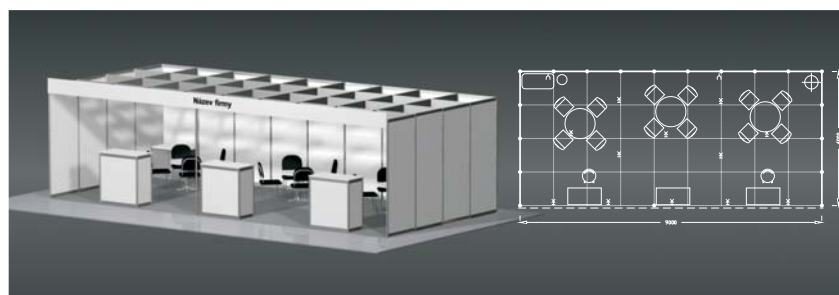

Zatrhnete požadovaný
 rozměr (h x š)

- 4 x 5 m
- 4 x 6 m

Vybavení expozice: 2x stůl kulatý 90 cm, 6x židle Bystřice, 2x informační pult, 1x skříňka, 1x barová židle, 1x věšák stojanový, 1x odpadkový koš

Zatrhnete požadovaný
 rozměr (h x š)

- 4 x 9 m
- 5 x 8 m
- 5 x 9 m

Vybavení expozice: 3x stůl kulatý 90 cm, 12x židle Bystřice, 3x informační pult, 1x skříňka, 2x barová židle, 1x věšák stojanový, 1x odpadkový koš