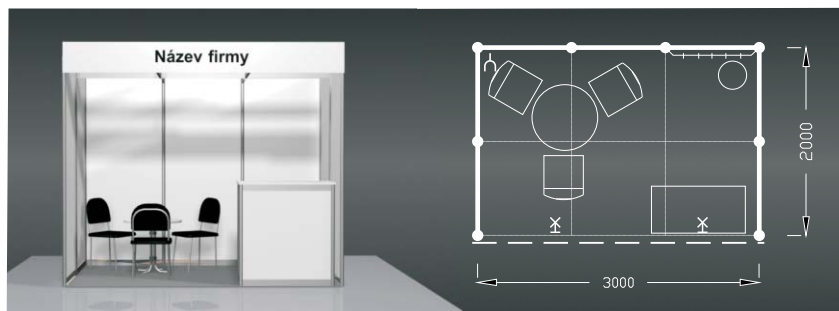

Zatrhnete požadovaný
 rozměr (h x š)

- 2 x 3 m
- 2 x 4 m
- 2 x 5 m
- 3 x 3 m
- 3 x 4 m
- 3 x 5 m
- 3 x 6 m

Vybavení expozice: 1x stůl kulatý 70 cm, 3x židle Bystřice, 1x informační pult, 1x věšáková lišta, 1x odpadkový koš

Zatrhnete požadovaný
 rozměr (h x š)

- 4 x 5 m
- 4 x 6 m

Vybavení expozice: 2x stůl kulatý 90 cm, 6x židle Bystřice, 2x informační pult, 1x skříňka, 1x barová židle, 1x věšák stojanový, 1x odpadkový koš

Zatrhnete požadovaný
 rozměr (h x š)

- 4 x 9 m
- 5 x 8 m
- 5 x 9 m

Vybavení expozice: 3x stůl kulatý 90 cm, 12x židle Bystřice, 3x informační pult, 1x skříňka, 2x barová židle, 1x věšák stojanový, 1x odpadkový koš