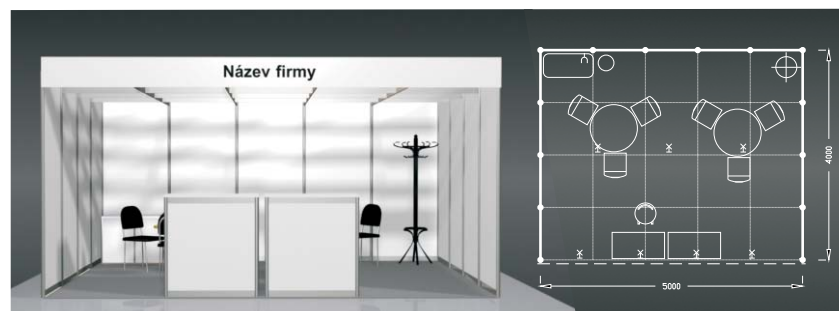

Zatrhnete požadovaný
 rozměr (h x š)

- 2 x 3 m
- 2 x 4 m
- 2 x 5 m
- 3 x 3 m
- 3 x 4 m
- 3 x 5 m
- 3 x 6 m

Vybavení expozice: 1x stůl kulatý 70 cm, 3x židle Bystřice, 1x informační pult, 1x věšáková lišta, 1x odpadkový koš

Zatrhnete požadovaný
 rozměr (h x š)

- 4 x 5 m
- 4 x 6 m

Vybavení expozice: 2x stůl kulatý 90 cm, 6x židle Bystřice, 2x informační pult, 1x skříňka, 1x barová židle, 1x věšák stojanový, 1x odpadkový koš