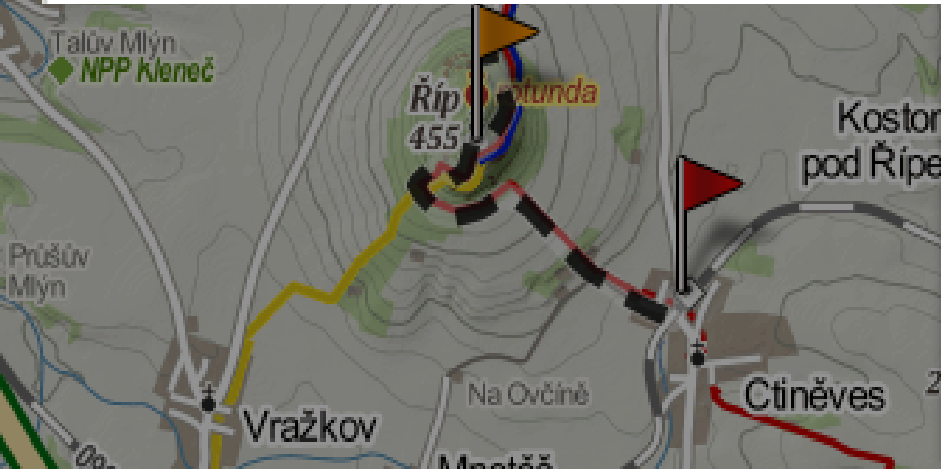

2.4 km po červeně

138 m ← vlevo po silnici III. třídy 24623

Ctiněves, okres Litoměřice

Poslat známému

Uložit trasu

Výškový profil