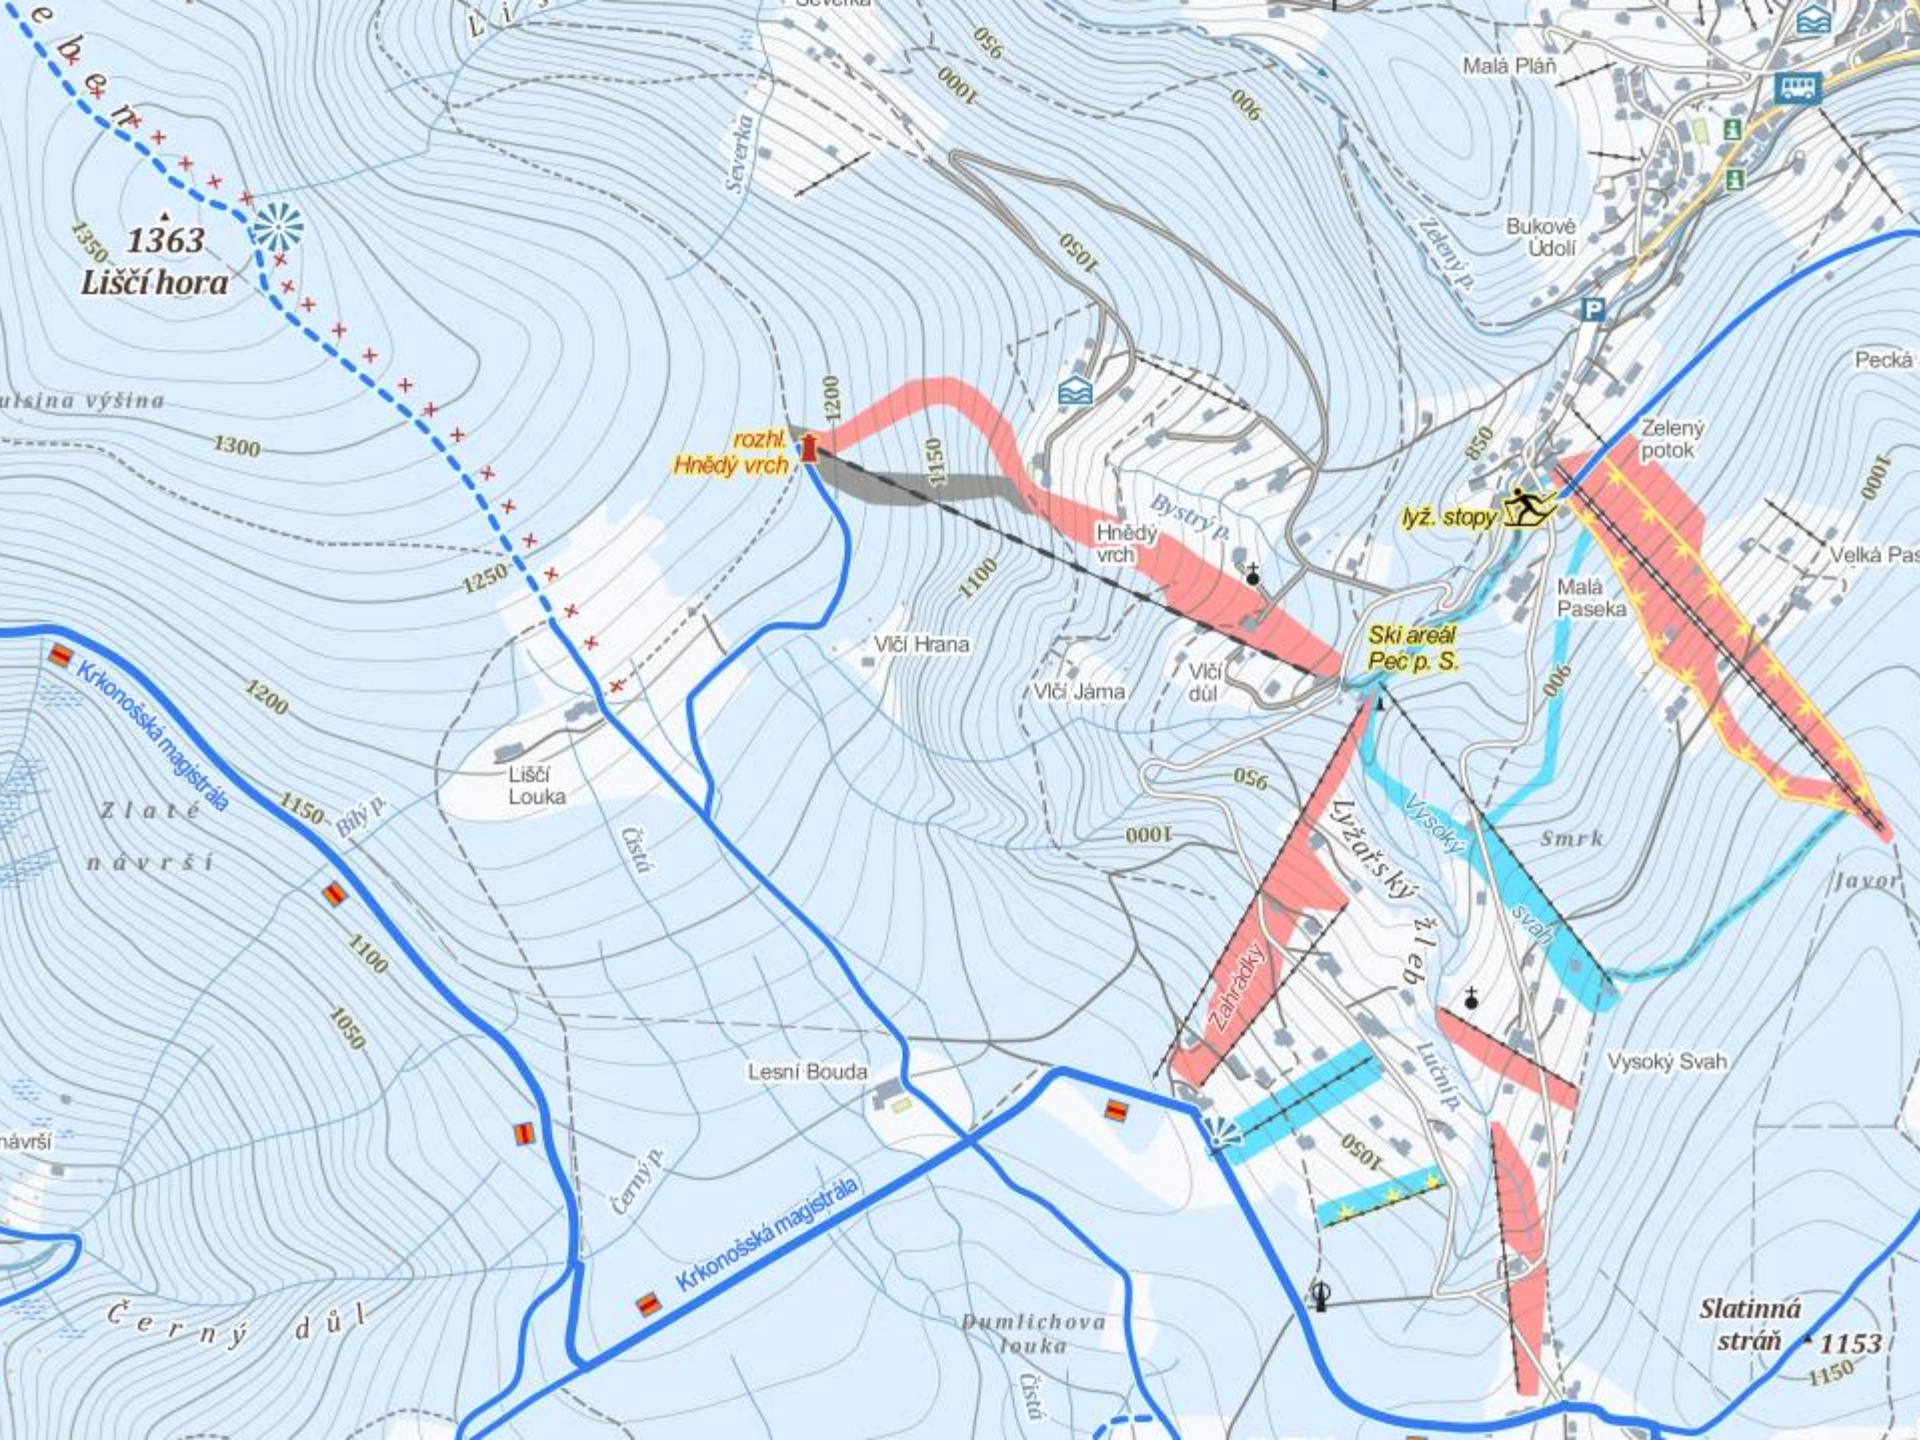

2 289 948

Reálných uživatelů měsíčně

1 : 3 000

Nejpodrobnější měřítko všech kreslených map

17 000 000 km

Naplánováno pěším plánovačem v srpnu 2013

5 599 km

Zimních běžeckých tras

MAPY.CZ

Zimní mapa

Ski areál
Pec pod Sněžkou

3b

Fun park

Javor 1

1b

2b

Obsah zimní Mapy

- Skiareály - popisky v mapě
- Lanovky, vleky, kabinkové lanovky
- Barevné odlišení sjezdovek
- Popis sjezdovek
- Osvětlení sjezdovek
- Parkoviště
- Lyžařské stopy (páteřní magistrály, udržované stopy, turistické stopy, závodní tratě)
- Zimní tyčové značení
- Němé značky (Krkonoše)
- Značené lyžařské trasy KČT (cedulky s barvami značek)
- Názvy vybraných lyžařských tras (Např. Krkonošská magistrála atp.)
- Snowparks
- Bobové, sáňkařské dráhy
- Skokanské můstky
- **Plánovač tras na běžkách**
- **Výškový profil naplánované trasy**